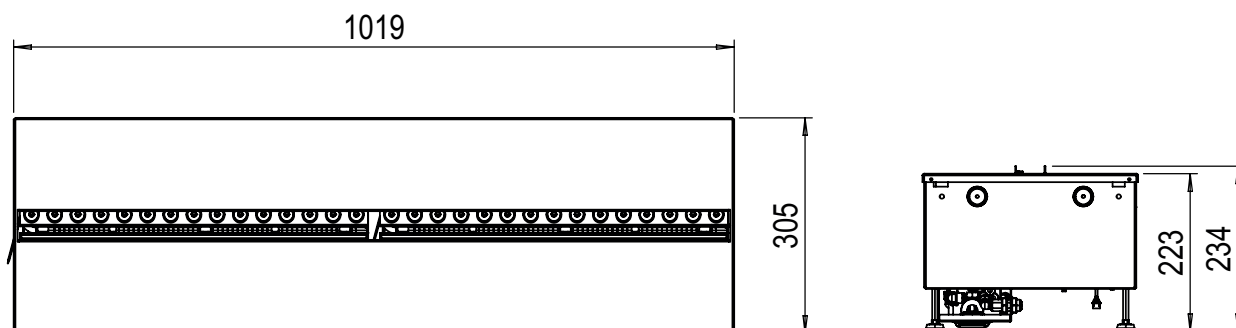

Zestaw polan do kasety 1000 projects  
dostępny wyłącznie jako opcja dodatkowa

Numer katalogowy: 211446 | Kod EAN: 5011139211446 | Optimyst®

 **Dimplex**

**Zastrzeżenie**  
Opracowaliśmy tę publikację z najwyższą starannością. Jednak informacje w tej publikacji mogą być fałszywie interpretowane i mogły zostać zmienione lub uzupełnione. Niniejsza publikacja może ulec zmianie. Glen Dimplex nie ponosi odpowiedzialności za konsekwencje działań, decyzji lub wyników opartych wyłącznie na informacjach zawartych w niniejszej publikacji.